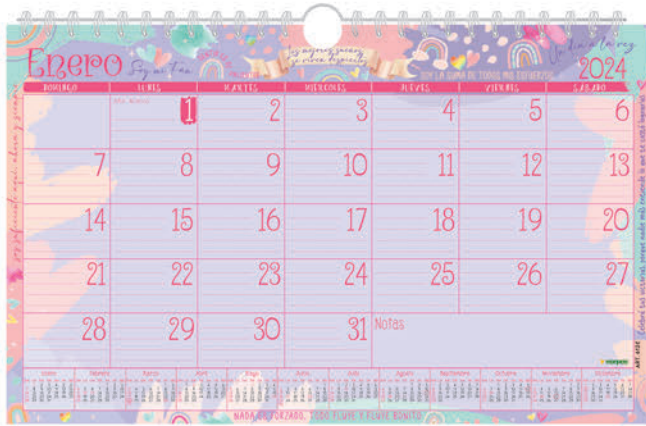

ORGANIZADORES MENSUALES

Anuales con Fecha

LÍNEA FANTASÍA

CON ESPIRAL Y PERCHA

ART. 6126