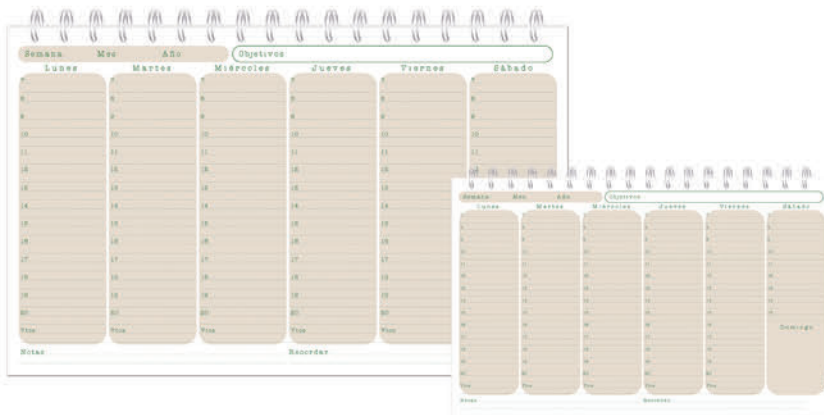

PLANNERS SEMANALES

Perpetuos

ÉLÍNEA CLÁSICA

ART. 6000 Planner Semanal Clásico 52 hojas 27 x 16 cm

ART. 6001 Planner Semanal Clásico 52 hojas 34 x 22 cm