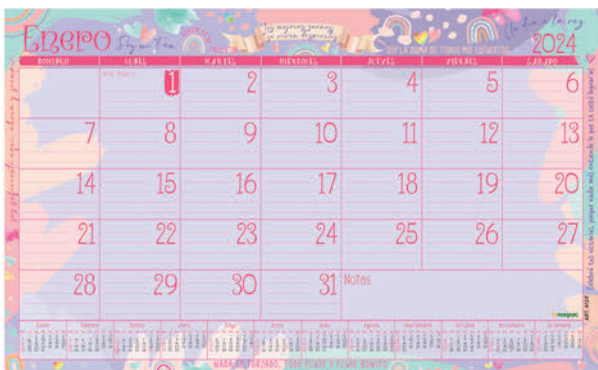

## ÉLÍNEA CLÁSICA

ART. 6000 Planner Semanal Clásico 52 hojas 27 x 16 cm

ART. 6001 Planner Semanal Clásico 52 hojas 34 x 22 cm

# ORGANIZADORES MENSUALES

*Anuales con Fecha*

## LÍNEA FANTASÍA

CON ESPIRAL Y PERCHA

ART. 6126

ART. 6125

CON DISTINTOS DISEÑOS EN CADA MES

ART. 6125 Organizador Anual Horizontal 14 Meses 25 x 17,5 cm

ART. 6126 Organizador Anual Horizontal 13 Meses 35 x 21,5 cm

# ORGANIZADORES MENSUALES

*Anuales con Fecha*  
**LÍNEA CLÁSICA**  
 CON ESPIRAL Y PERCHA

ART. 6015

ART. 6016

ART. 6014

ART. 6017

- ART. 6014 Organizador Anual Vertical 14 Meses 21 x 32 cm
- ART. 6015 Organizador Anual Horizontal 14 Meses 25 x 17,5 cm
- ART. 6016 Organizador Anual Horizontal 13 Meses 35 x 21,5 cm
- ART. 6017 Organizador Anual Horizontal 14 Meses 42 x 29,7 cm