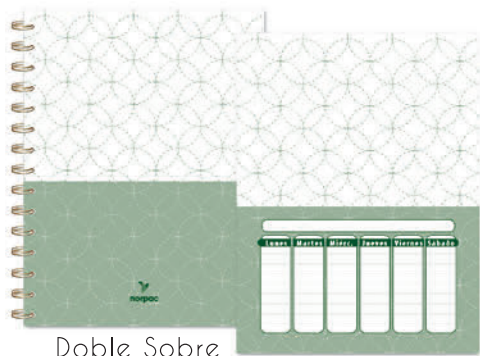

## Agendas Tapa Semi Rígida

DOBLE CARTULINA ENCAPADA    PLASTIFICADAS  
 CON LACA SECTORIZADA    SEÑALADOR  
 INTERIOR CLÁSICO VERDE

ART. 811    Espiralada    Semanal    N°7  
 ART. 861    Espiralada    Semanal    N°8

ART. 5811    Espiralada    Diaria    N°7  
 ART. 5861    Espiralada    Diaria    N°8

Medidas: N°7: 13,5x17,5cm - N°8: 16,5x21,5cm

AGENDAS XL - LÍNEA CLÁSICA  
*19 x 26 cm* *Tapa Dura*

✿ TAPAS CON LACA SECTORIZADA ✿ PLASTIFICADAS  
 CON: ELÁSTICO - SEÑALADOR - SOBRE INTERNO

Doble Sobre

Hojas de Inicio

Interior

AGENDAS XL - LÍNEA FANTASÍA  
 19 x 26 cm  
 Tapa Dura

TAPAS CON LACA SECTORIZADA PLASTIFICADAS  
 CON: ELÁSTICO - SEÑALADOR - SOBRE INTERNO

Doble Sobre

Hojas de Inicio

Interior