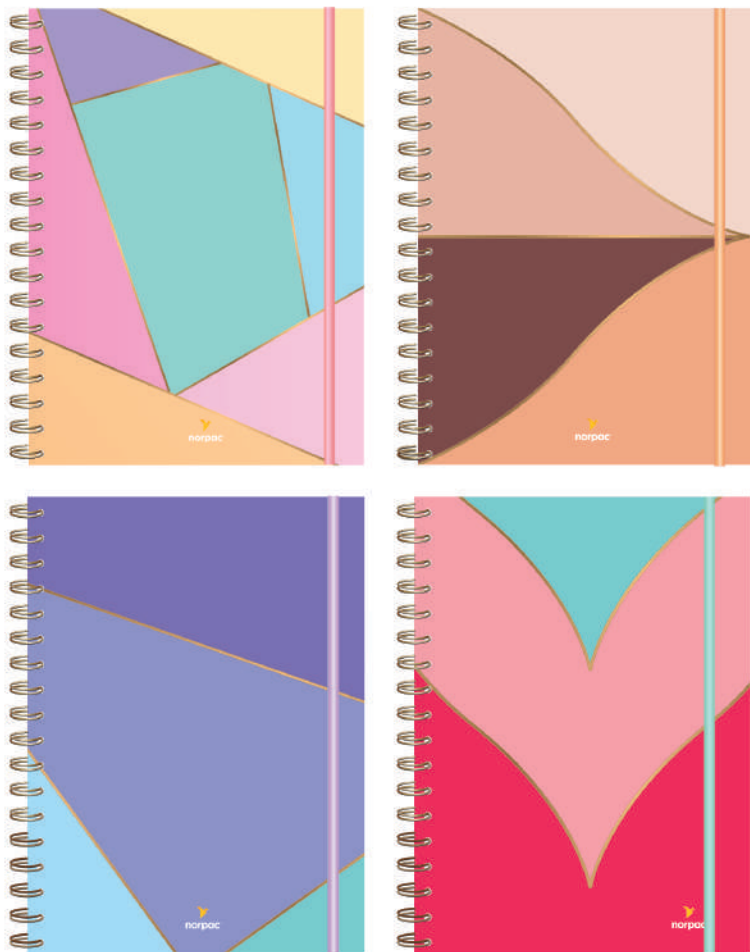

¡NUEVO!

CUADERNOS MIXTOS REMOVIBLES

TAPA DURA

Línea Genderless

TAPAS PLASTIFICADAS - STAMPING
CONTIENEN: STICKERS - SOBRE INTERNO - ELÁSTICO

CUADERNOS A4 - CON HOJAS DE 90 grs.

Cuaderno A4 - 90 hjs. (60 Rayadas - 20 Lisas - 8 Color - 2 Inicio) - Art. 170MR

Cuaderno A4 - 90 hjs. (60 Punto Guía - 20 Lisas - 8 Color - 2 Inicio)- Art. 170MG

CUADERNOS A5 (15 x 21 cm) - CON HOJAS DE 90 grs.

Cuaderno A5 - 90 hjs. (60 Rayadas - 20 Lisas - 8 Color - 2 Inicio) - Art. 171MR

Cuaderno A5 - 90 hjs. (60 Punto Guía - 20 Lisas - 8 Color - 2 Inicio)- Art. 171MG