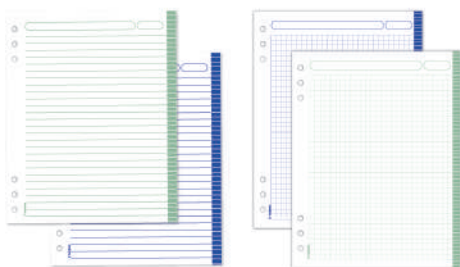

REPUESTOS

CLÁSICOS A4

Art. 637R - Rayado A4 - 5 perf. x 100 hojas

Art. 637C - Cuadric. A4 - 5 perf. x 100 hojas

FANTASÍA A4

Art. 638R - Rayado A4 - 5 perf. x 100 hojas

Art. 638C - Cuadric. A4 - 5 perf. x 100 hojas

CLÁSICOS A5

Art. 620R - Rayado A5 - 6 perf. x 90 hojas - Nº8

Art. 620C - Cuadric. A5 - 6 perf. x 90 hojas - Nº8

FANTASÍA A5

Art. 628R - Rayado A5 - 6 perf. x 90 hojas - Nº8

Art. 628C - Cuadric. A5 - 6 perf. x 90 hojas - Nº8