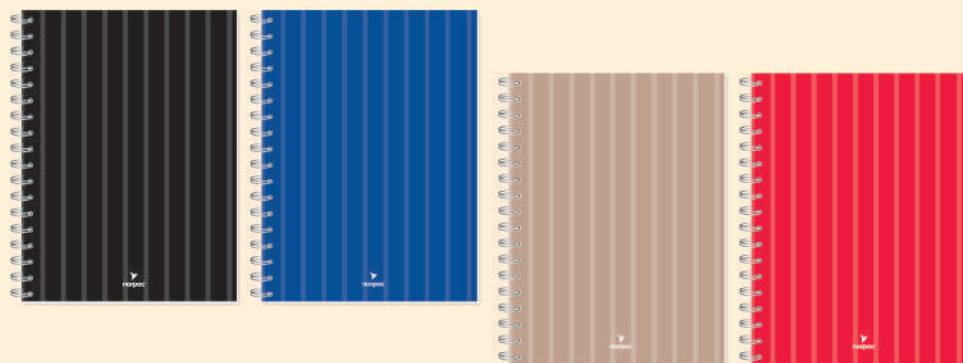

Línea Eternity Clásica

Tapas Lisas con detalles de Laca UV Contienen Stickers y Sobre Interno

CUADERNOS A4

- Cuaderno A4 Rayado - 90 hjs. - Art. EC32R
- Cuaderno A4 Cuadric. - 90 hjs. - Art. EC32C
- Cuaderno A4 Liso - 90 hjs. - Art. EC32L
- Cuaderno A4 Rayado - 120 hjs. - Art. EC42R
- Cuaderno A4 Rayado - 150 hjs. - Art. EC52R

CUADERNOS A5 - 17,5 x 21,5 cm

- Cuaderno A5 Rayado - 90 hjs. - Art. EC12R
- Cuaderno A5 Cuadric. - 90 hjs. - Art. EC12C
- Cuaderno A5 Liso - 90 hjs. - Art. EC12L