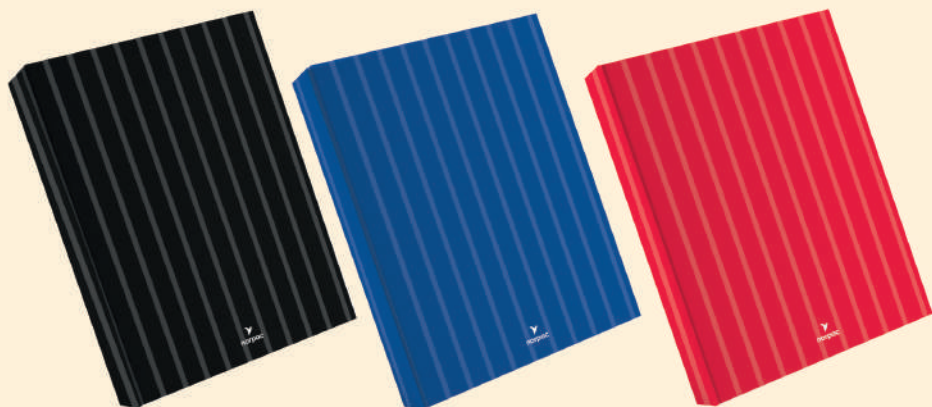

HOJAS SEPARADAS POR COLOR

CARPETAS CON MECANISMO TAPA DURA (con y sin Repuesto)

Línea Fantasy (Con Laca Sectorizada)

CARPETAS SIN REPUESTO - 2 Y 3 ANILLAS

Carpeta 3 Anillas - 20 mm - A4 - Art. 2220S
Carpeta 2 Anillas - 20 mm - A4 - Art. 2220A
Carpeta 2 Anillas - 40 mm - A4 - Art. 2220B

CARPETAS CON REPUESTO - 3 ANILLAS

Carpeta con Anillas A4 Rayada-104 hjs-Sep. x Color -Art. 2220R
Carpeta con Anillas A4 Cuadr. -104 hjs-Sep. x Color -Art. 2220C

Línea Clásica (Con Laca Sectorizada)

CARPETAS SIN REPUESTO - 2 Y 3 ANILLAS